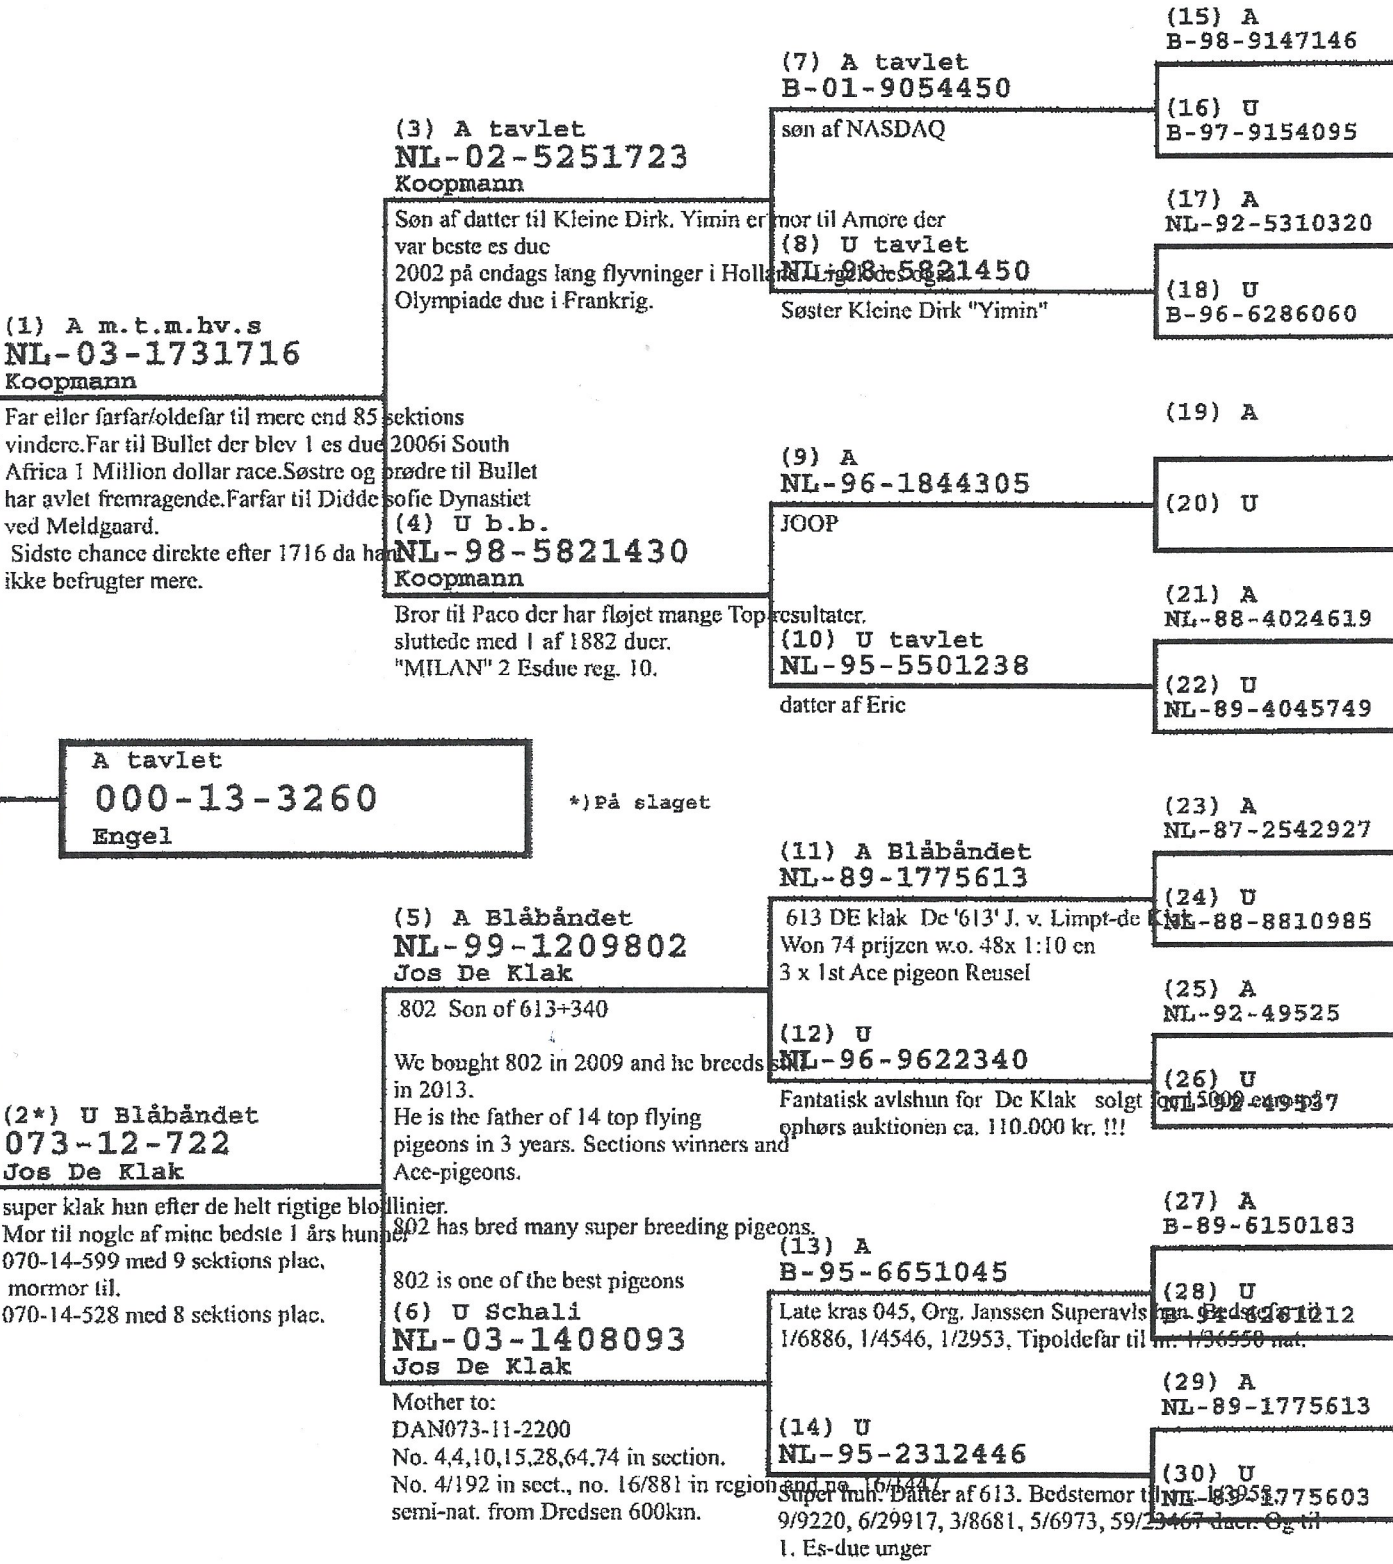

JOHN C. ENGEL

4

A tavlet
000-13-3260
Engel

*) På slaget